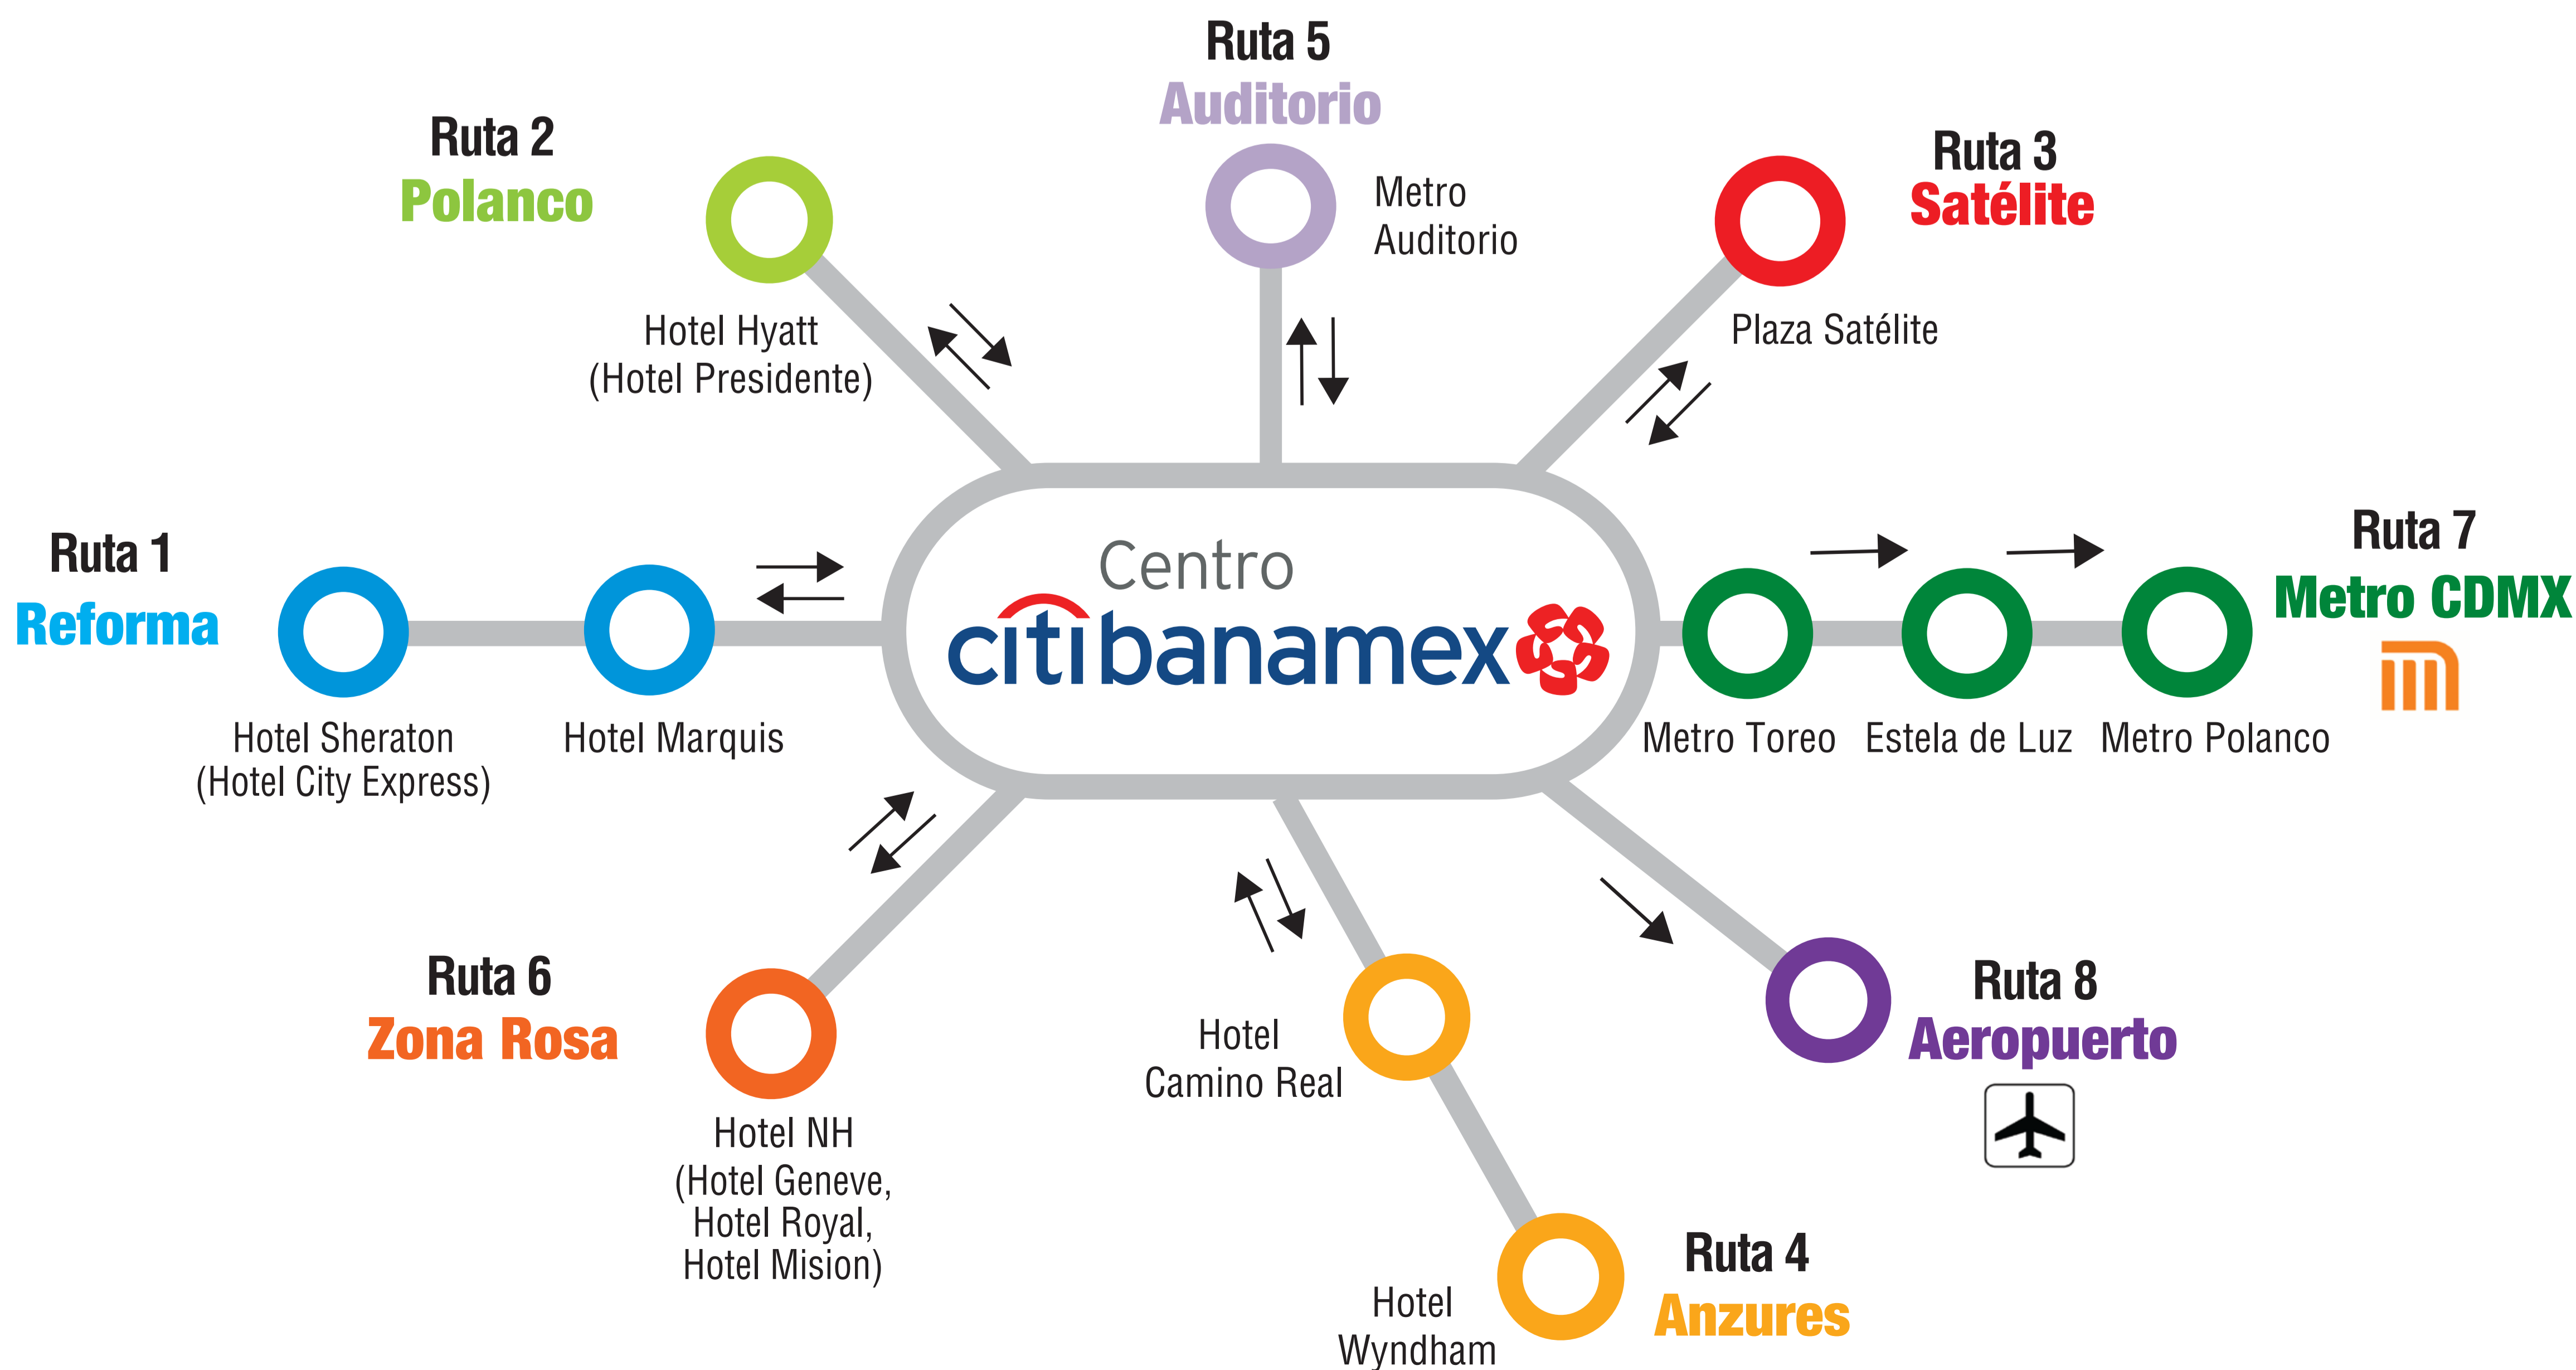

**Rutas / Routes
Metro
CDMX
7**

De / From:	De / From:
Centro Citibanamex a: Metro Toreo, Estela De Luz (Reforma) y Metro Polanco	
19:00 20:00	Se toman en el acceso principal de Centro Citibanamex / Leaves from the Main Entrance at Citibanamex

**Ruta / Route
Satélite
3**

De / From:	De / From:
Plaza Satélite a: Centro Citibanamex	Centro Citibanamex a: Plaza Satélite
10:00 14:00 11:00 15:00 12:00 16:00 13:00	18:00 19:00 20:00 21:00

NUEVA / NEW

**Ruta / Route
Aeropuerto
8**

De / From:	De / From:
Centro Citibanamex a: AEROPUERTO INTERNACIONAL T1 Y T2	
16:00 17:00	Miércoles 15 Jueves 16

**Ruta / Route
Anzures
4**

De / From:	De / From:	De / From:
Hotel Wyndham a: Centro Citibanamex	Hotel Camino Real a: Centro Citibanamex	Centro Citibanamex a: Hoteles
10:00 14:00 11:00 15:00 12:00 16:00 13:00	10:15 14:15 11:15 15:15 12:15 16:15 13:15	18:00 19:00 20:00 21:00

- Los Horarios pueden sufrir alteraciones debido al tráfico. / Pick up times are subject to be changed based on traffic.
- Todos los autobuses de regreso a la ciudad y aeropuerto salen desde el TRAM de Centro Citibanamex. La Ruta 7 al metro sale de la entrada principal en Av. Conscripto. / All buses returning to the city and airport leave from the TRAM area at Centro Citibanamex. Route 7 to Subway leaves from the Main Entrance at Citibanamex.